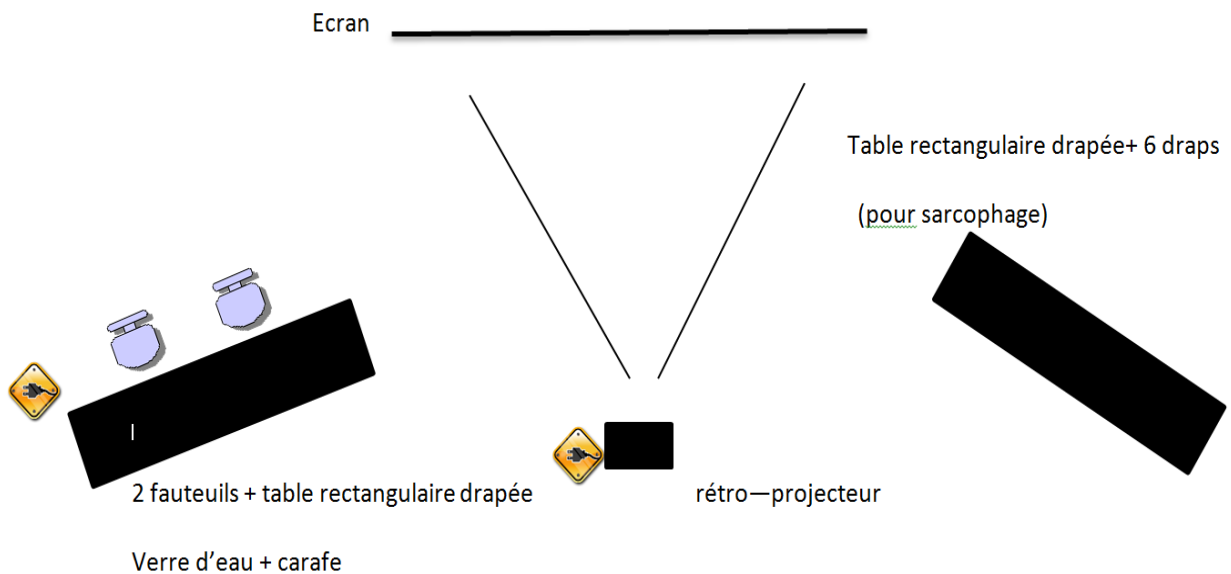

### Dans le cadre des les Conférences et Soirées :

- 1 grand écran
- 1 rétro- projecteur
- 1 prise multiple + rallonges électriques
- 1 micro sans fil (de préférence) / sono.
- 1 grande table rectangulaire recouverte
- 2 chaises
- 1 carafe d'eau + verre

Concernant le thème de la momification : prévoir une grande salle compte tenu du matériel et de moyens d'accès faciles pour le transport et la mise en place du sarcophage.

Prévoir 6 nappes rectangulaires